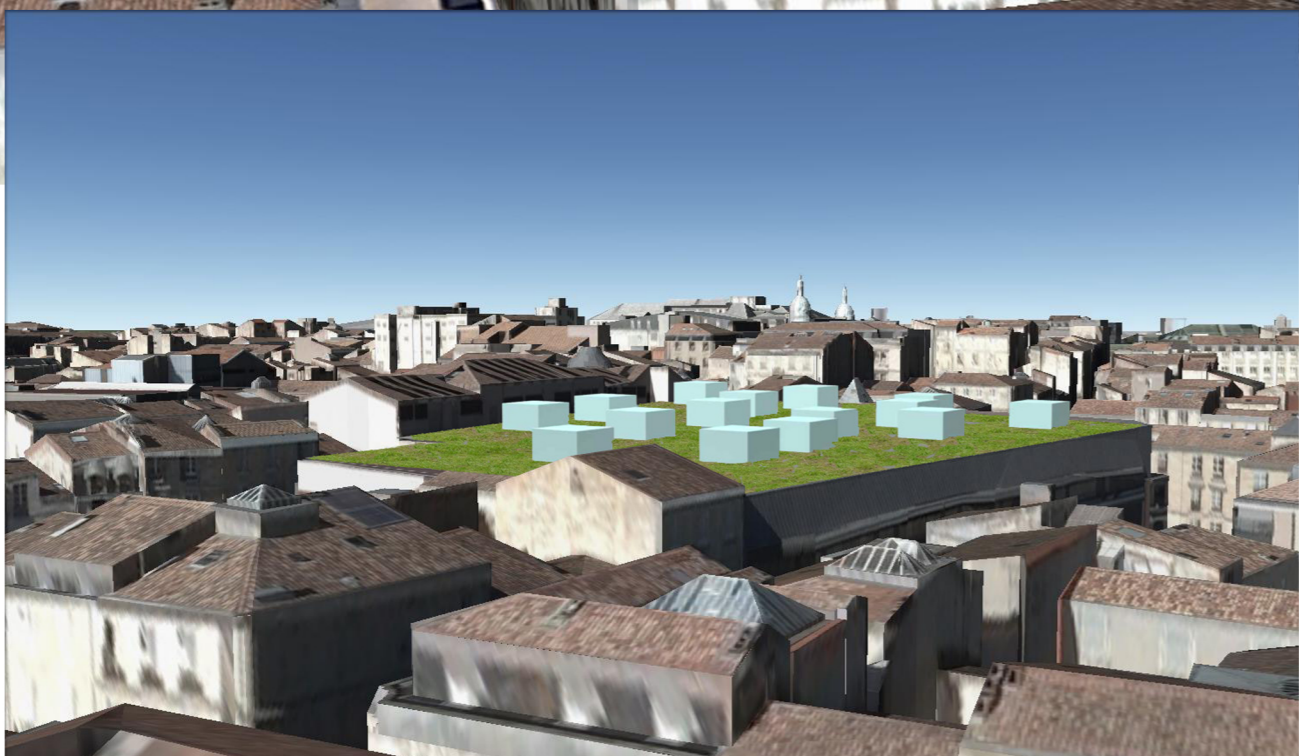

# Camping Urbain

888PBS

DONNONS, AU TOURISTE A VOIR LA VILLE  
DANS UNE AUTRE DIMENSION

OFFRONS LUI UN AUTRE REGARD

Bordeaux ville horizontale:  
avec un peu de hauteur Bordeaux est à perte de vue.

J'ai fait un rêve!!...

Dormir sur les toits!

La nuit, la ville est encore plus étendue.

Et, créons un habitat Atypique pour les touristes.

Invitons à la découverte d'un BORDEAUX inédit et insolite,

Un nouvel attrait original pour Bordeaux.

Je suis un micro-habitat...  
démontable, déplaçable, pliable,  
dégonflable...EPHEMERE.

Cohabiter, Rêver, Partager...

Magique...

SOUS FORME DE  
«MICRO-HABITAT PERMANENT»  
SOUS LES TOITS.

SOUS FORME DE  
«MICRO-HABITAT EPHEMERE»  
SUR LES TOITS TERRASSES