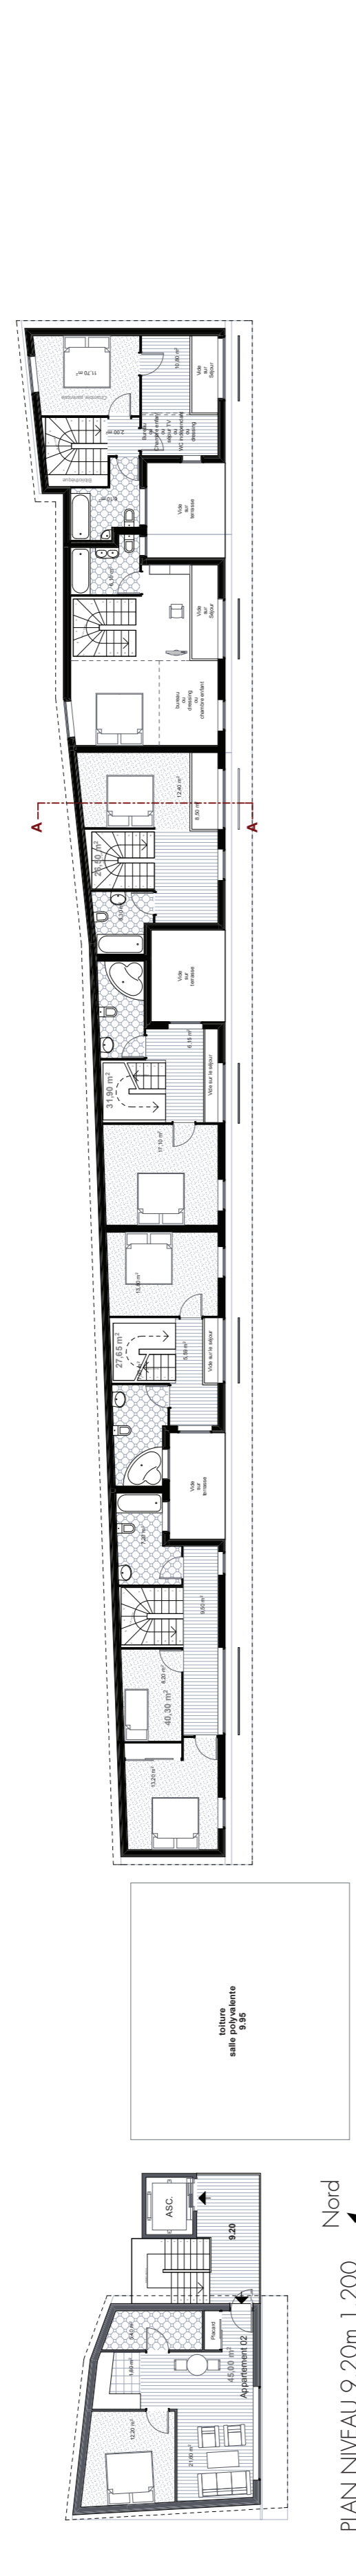

SUPER POSITION

PLAN DE SITUATION 1 : 5.000 Nord

PLAN MASSE 1 : 500 Nord

PLAN NIVEAU 9,20m 1 : 200 Nord

PLAN NIVEAU 6,50m 1 : 200 Nord

PLAN NIVEAU 2,70m 1 : 200 Nord

PLAN NIVEAU 0,00m 1 : 200 Nord

« Viens chez moi, j'habite un ancien chai bordelais ! »

01 - PERSPECTIVE NORD-OUEST DEPUIS LA COURSIVE DU NOUVEAU NIVEAU DE VIE SUPÉRIEUR 9,20m

02 - PERSPECTIVE SUD-EST DEPUIS LE NIVEAU 0,00m DE LA NOUVELLE VOIRIE DE L'ÎLOT DUPATY