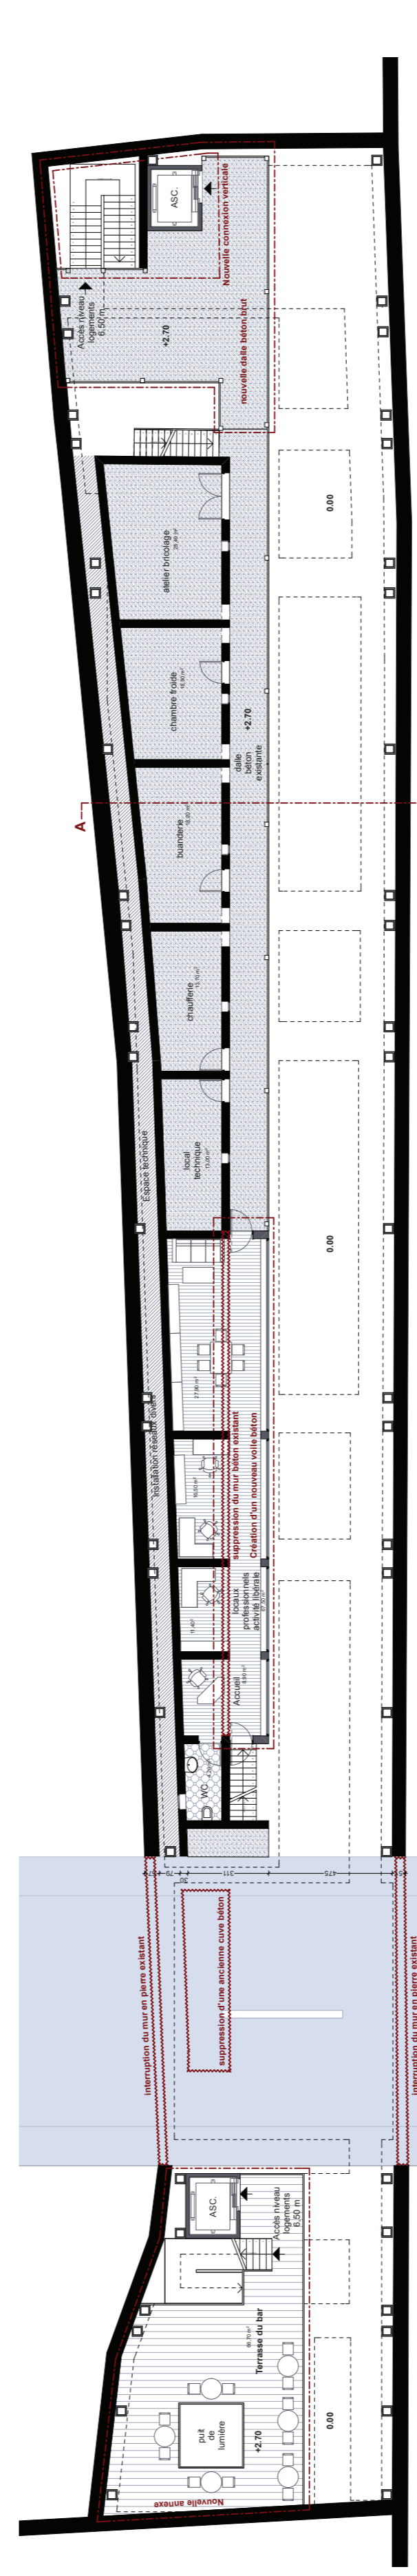

SUPER POSITION

PLAN DE SITUATION 1 : 5.000 Nord

PLAN MASSE 1 : 500 Nord

PLAN NIVEAU 9,20m 1 : 200 Nord

PLAN NIVEAU 6,50m 1 : 200 Nord

PLAN NIVEAU 2,70m 1 : 200 Nord

PLAN NIVEAU 0,00m 1 : 200 Nord

« Viens chez moi, j'habite un ancien chai bordelais ! »

01 - PERSPECTIVE NORD-OUEST DEPUIS LA COURSIVE DU NOUVEAU NIVEAU DE VIE SUPÉRIEUR 9,20m

02 - PERSPECTIVE SUD-EST DEPUIS LE NIVEAU 0,00m DE LA NOUVELLE VOIRIE DE L'ÎLOT DUPATY