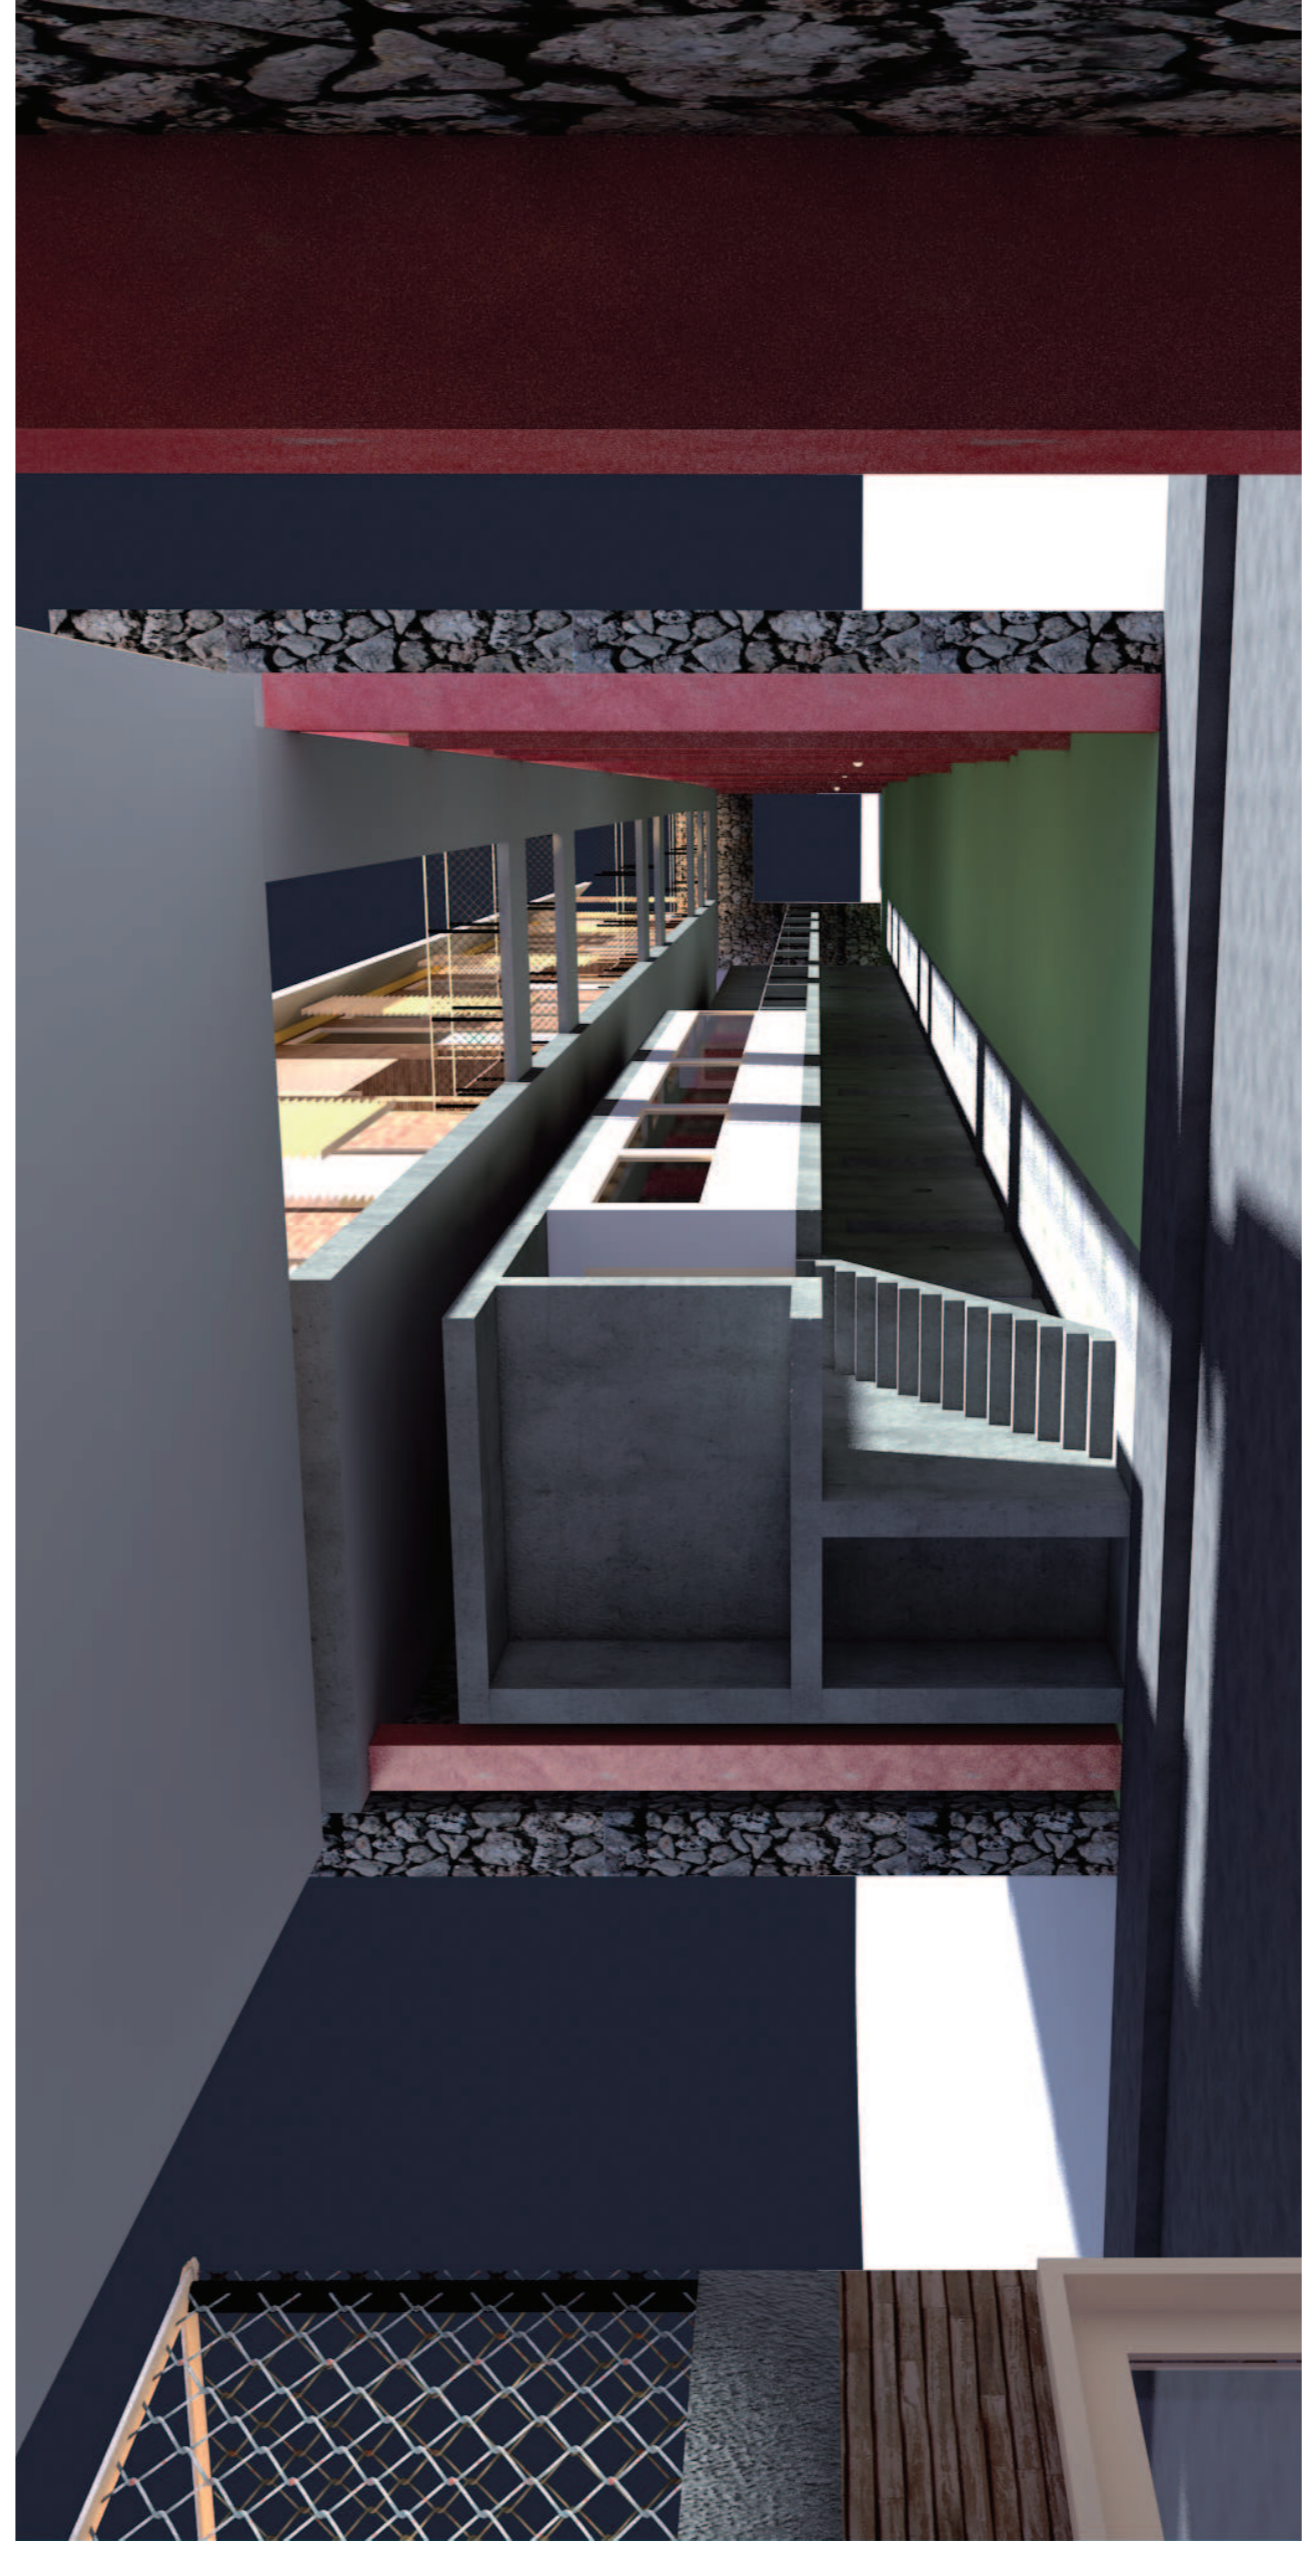

SUPER POSITION

PLAN DE SITUATION 1 : 5.000 Nord

PLAN MASSE 1 : 500 Nord

PLAN NIVEAU 9,20m 1 : 200 Nord

PLAN NIVEAU 6,50m 1 : 200 Nord

PLAN NIVEAU 2,70m 1 : 200 Nord

PLAN NIVEAU 0,00m 1 : 200 Nord

« Viens chez moi, j'habite un ancien chai bordelais ! »

01 - PERSPECTIVE NORD-OUEST DEPUIS LA COURSIVE DU NOUVEAU NIVEAU DE VIE SUPÉRIEUR 9,20m

02 - PERSPECTIVE SUD-EST DEPUIS LE NIVEAU 0,00m DE LA NOUVELLE VOIRIE DE L'ÎLOT DUPATY