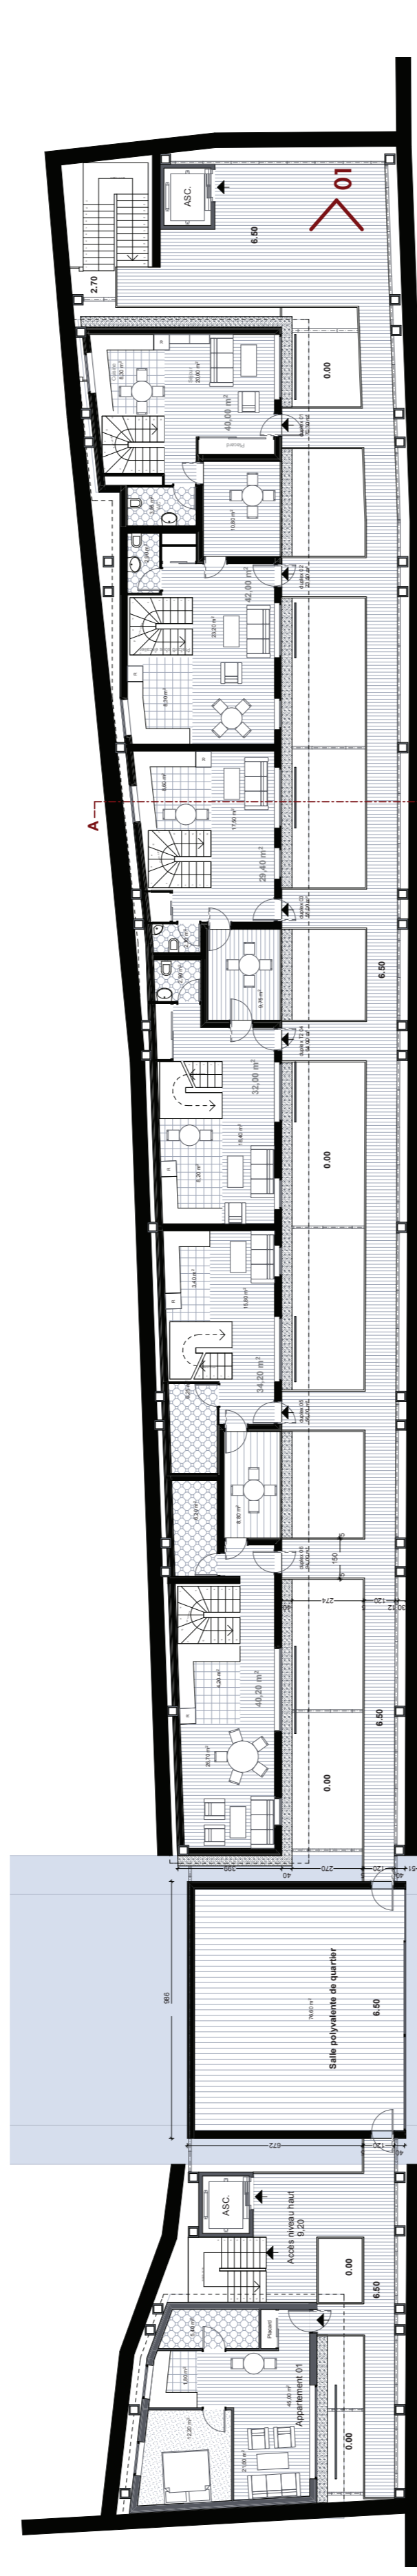

SUPER POSITION

PLAN DE SITUATION 1 : 5.000 Nord

PLAN MASSE 1 : 500 Nord

PLAN NIVEAU 9,20m 1 : 200 Nord

PLAN NIVEAU 6,50m 1 : 200 Nord

PLAN NIVEAU 2,70m 1 : 200 Nord

PLAN NIVEAU 0,00m 1 : 200 Nord

« Viens chez moi, j'habite un ancien chai bordelais ! »

01 - PERSPECTIVE NORD-OUEST DEPUIS LA COURSIVE DU NOUVEAU NIVEAU DE VIE SUPÉRIEUR 9,20m

02 - PERSPECTIVE SUD-EST DEPUIS LE NIVEAU 0,00m DE LA NOUVELLE VOIRIE DE L'ÎLOT DUPATY