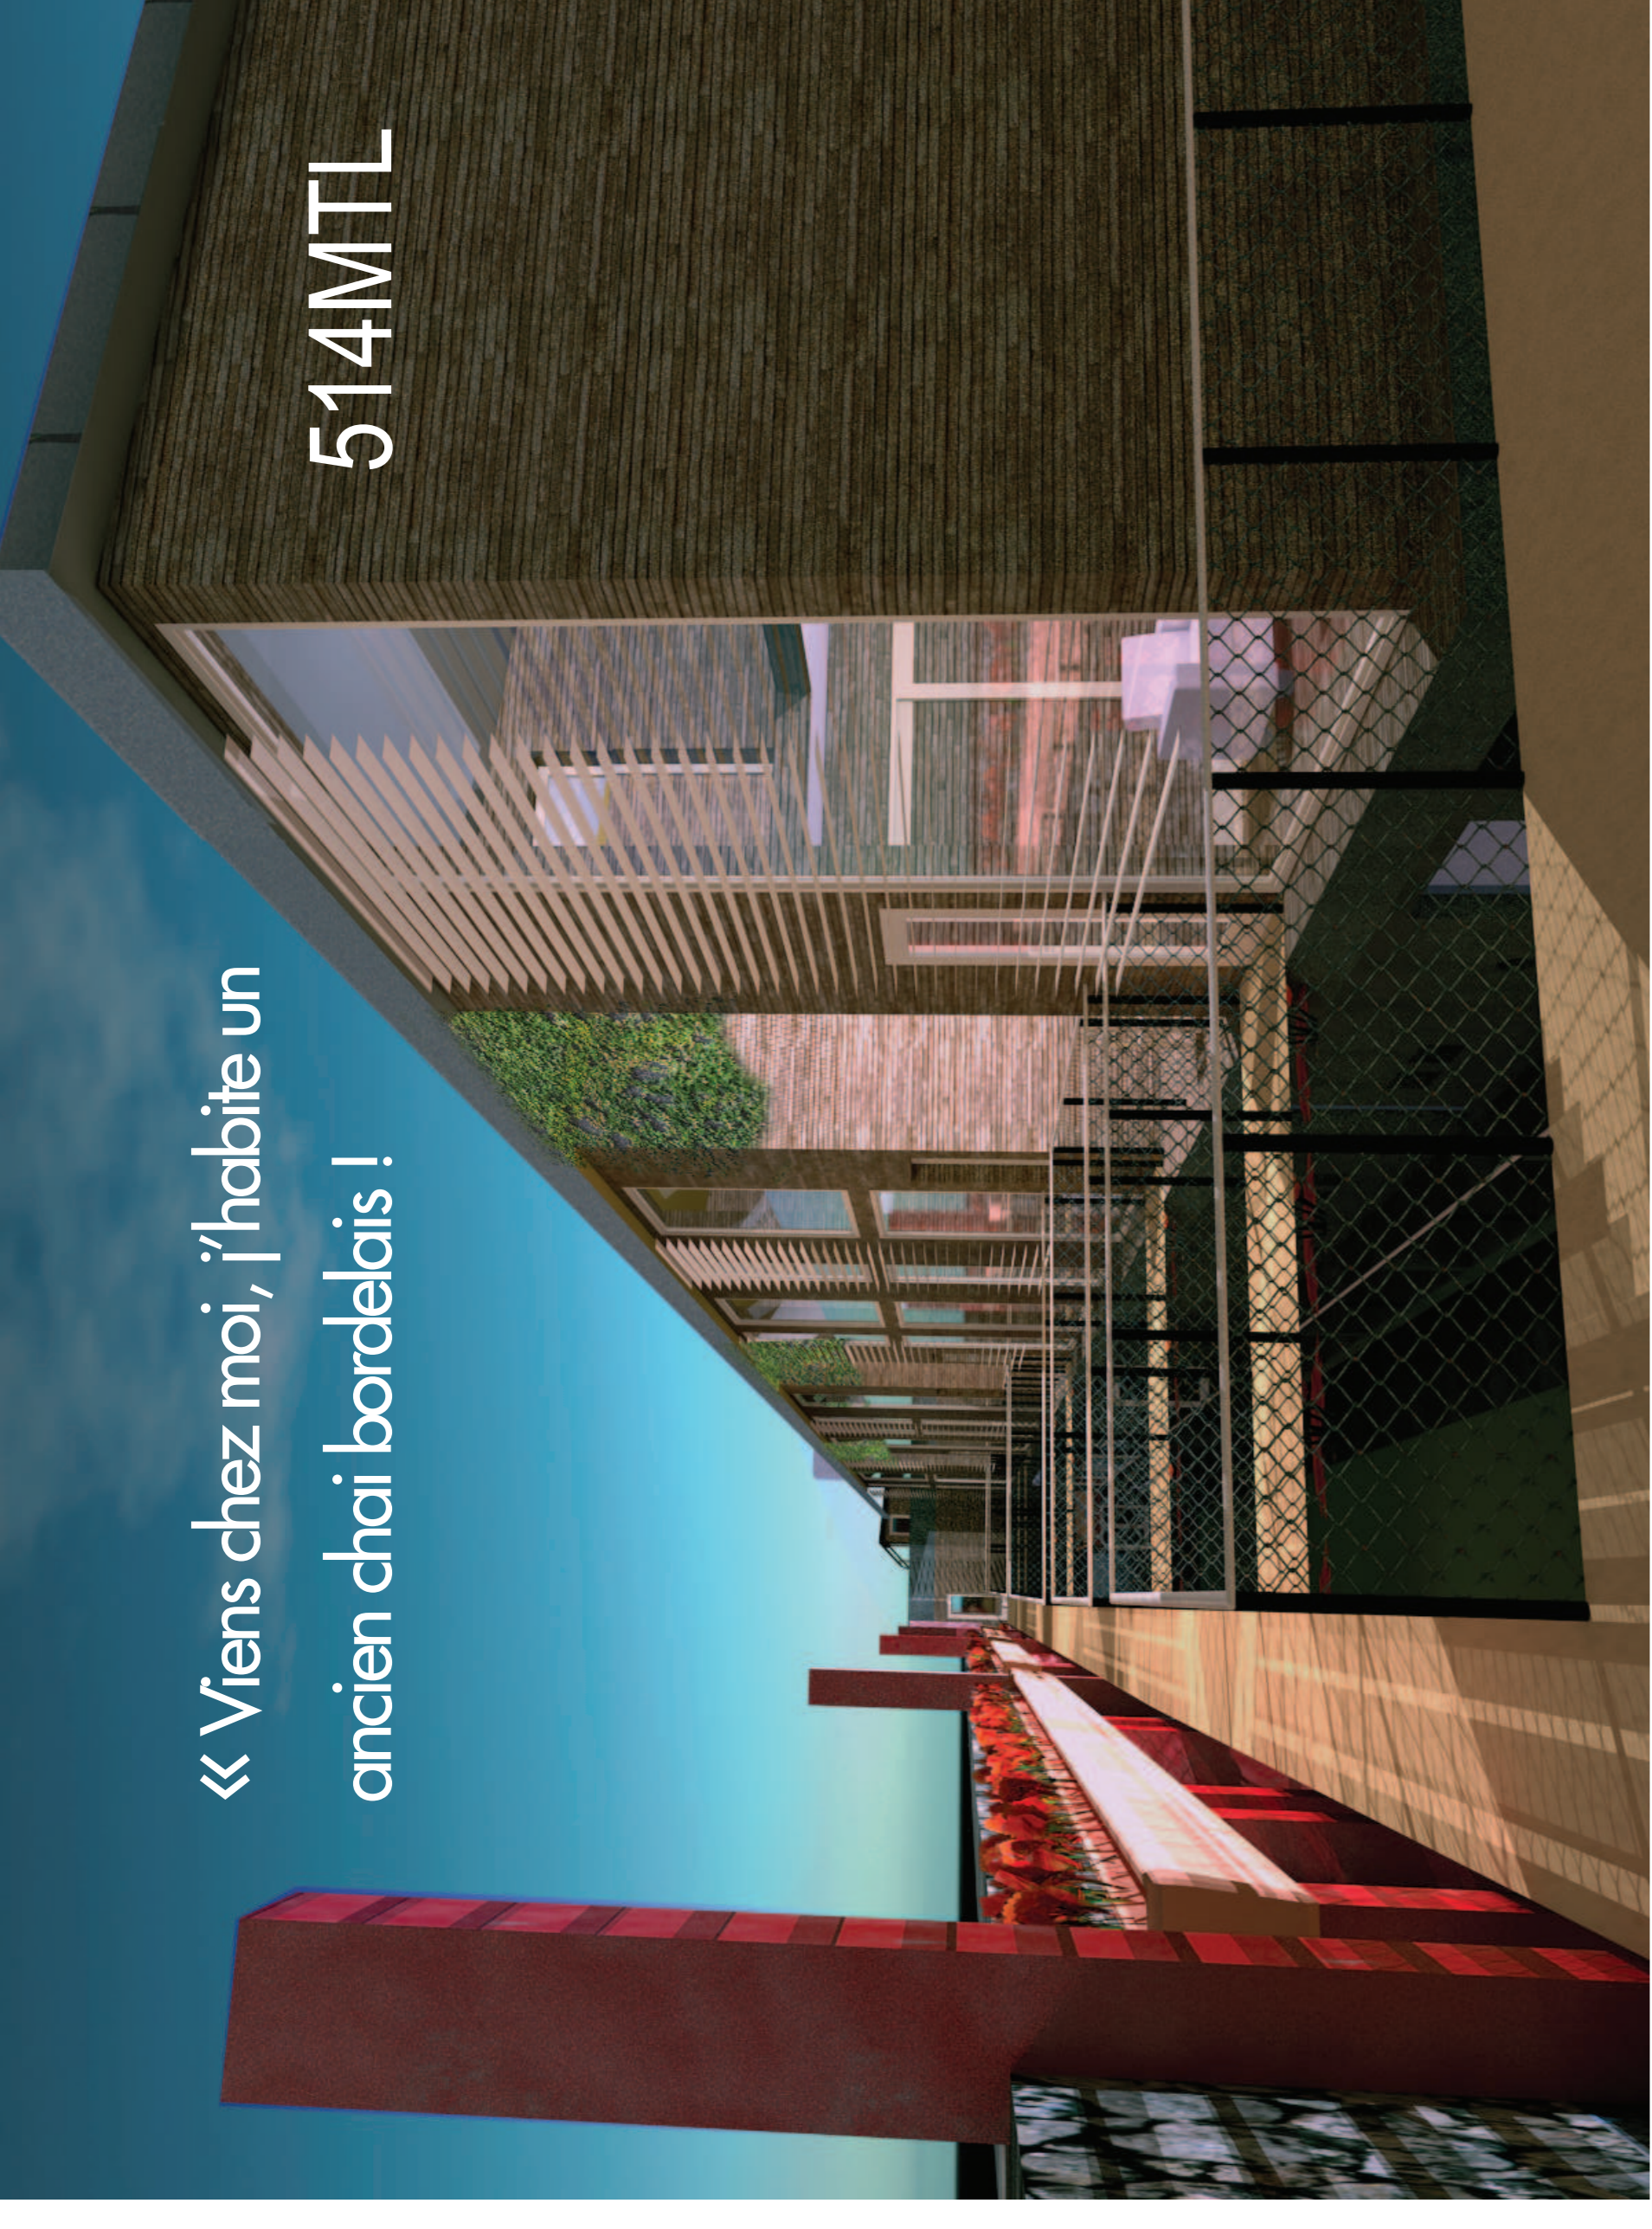

SUPER POSITION

PLAN DE SITUATION 1 : 5.000 Nord

PLAN MASSE 1 : 500 Nord

PLAN NIVEAU 9,20m 1 : 200 Nord

PLAN NIVEAU 6,50m 1 : 200 Nord

PLAN NIVEAU 2,70m 1 : 200 Nord

PLAN NIVEAU 0,00m 1 : 200 Nord

« Viens chez moi, j'habite un ancien chai bordelais ! »

01 - PERSPECTIVE NORD-OUEST DEPUIS LA COURSIVE DU NOUVEAU NIVEAU DE VIE SUPÉRIEUR 9,20m

02 - PERSPECTIVE SUD-EST DEPUIS LE NIVEAU 0,00m DE LA NOUVELLE VOIRIE DE L'ÎLOT DUPATY