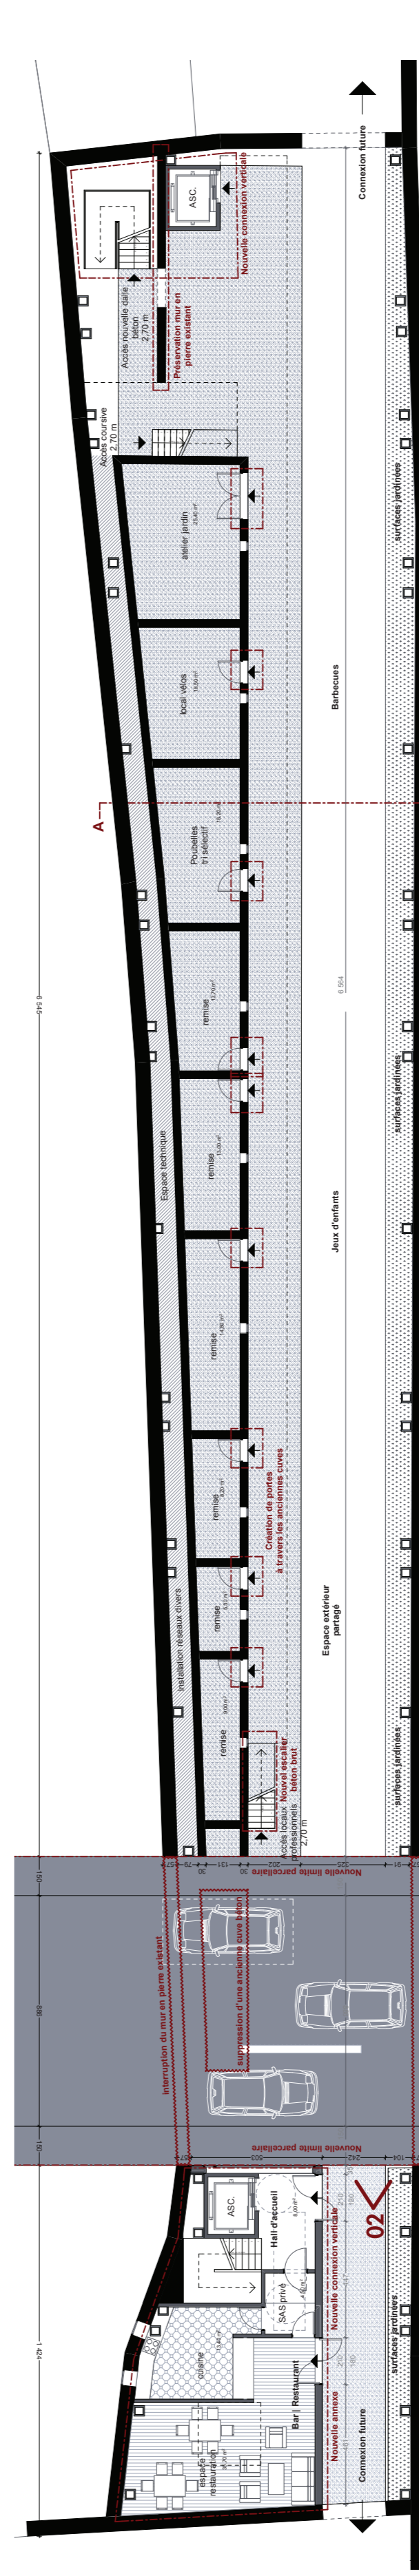

SUPER POSITION

PLAN DE SITUATION 1 : 5.000 Nord

PLAN MASSE 1 : 500 Nord

PLAN NIVEAU 9,20m 1 : 200 Nord

PLAN NIVEAU 6,50m 1 : 200 Nord

PLAN NIVEAU 2,70m 1 : 200 Nord

PLAN NIVEAU 0,00m 1 : 200 Nord

« Viens chez moi, j'habite un ancien chai bordelais ! »

01 - PERSPECTIVE NORD-OUEST DEPUIS LA COURSIVE DU NOUVEAU NIVEAU DE VIE SUPÉRIEUR 9,20m

02 - PERSPECTIVE SUD-EST DEPUIS LE NIVEAU 0,00m DE LA NOUVELLE VOIRIE DE L'ÎLOT DUPATY