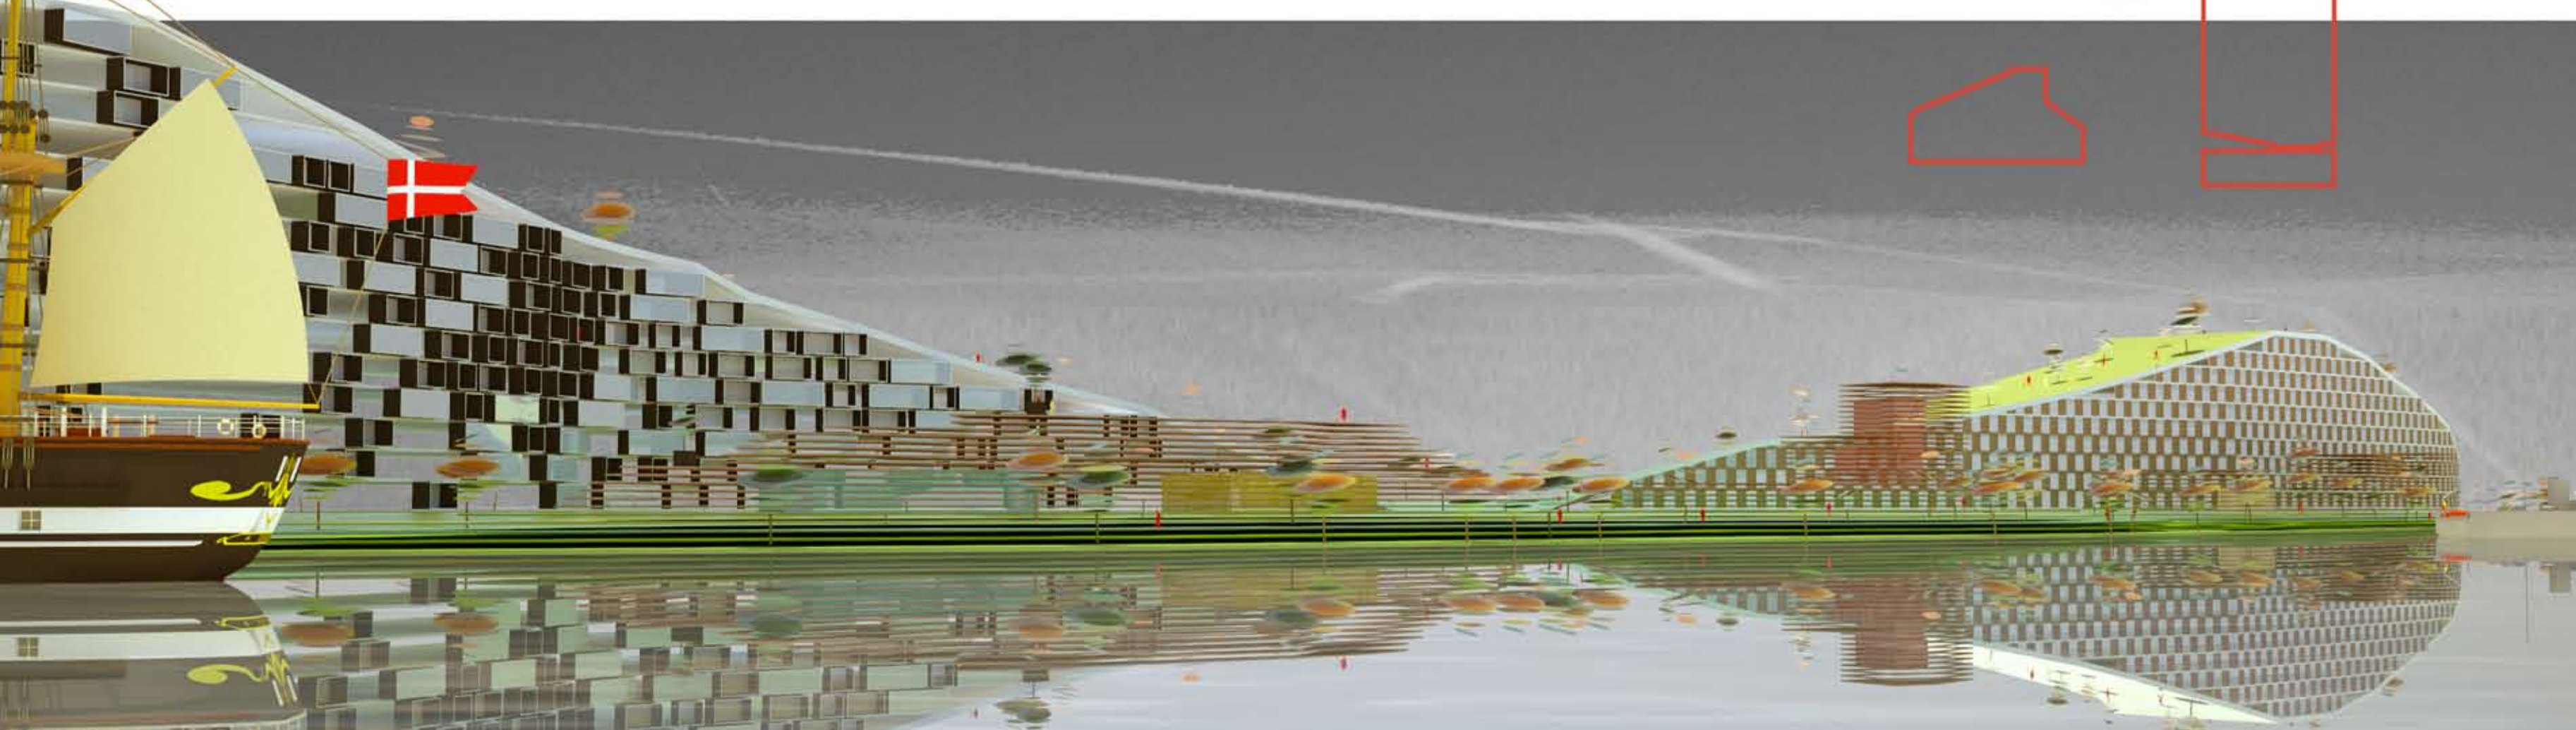

# Agora 2010

Quels paysages urbains pour Bordeaux demain?

PLAN MASSE 1/5000

999NZZL

VUES AERIENNES

COUPES DE PRINCIPE 1/1000

VUE DEPUIS LA GARONNE

VUE DEPUIS LA RIVE GAUCHE