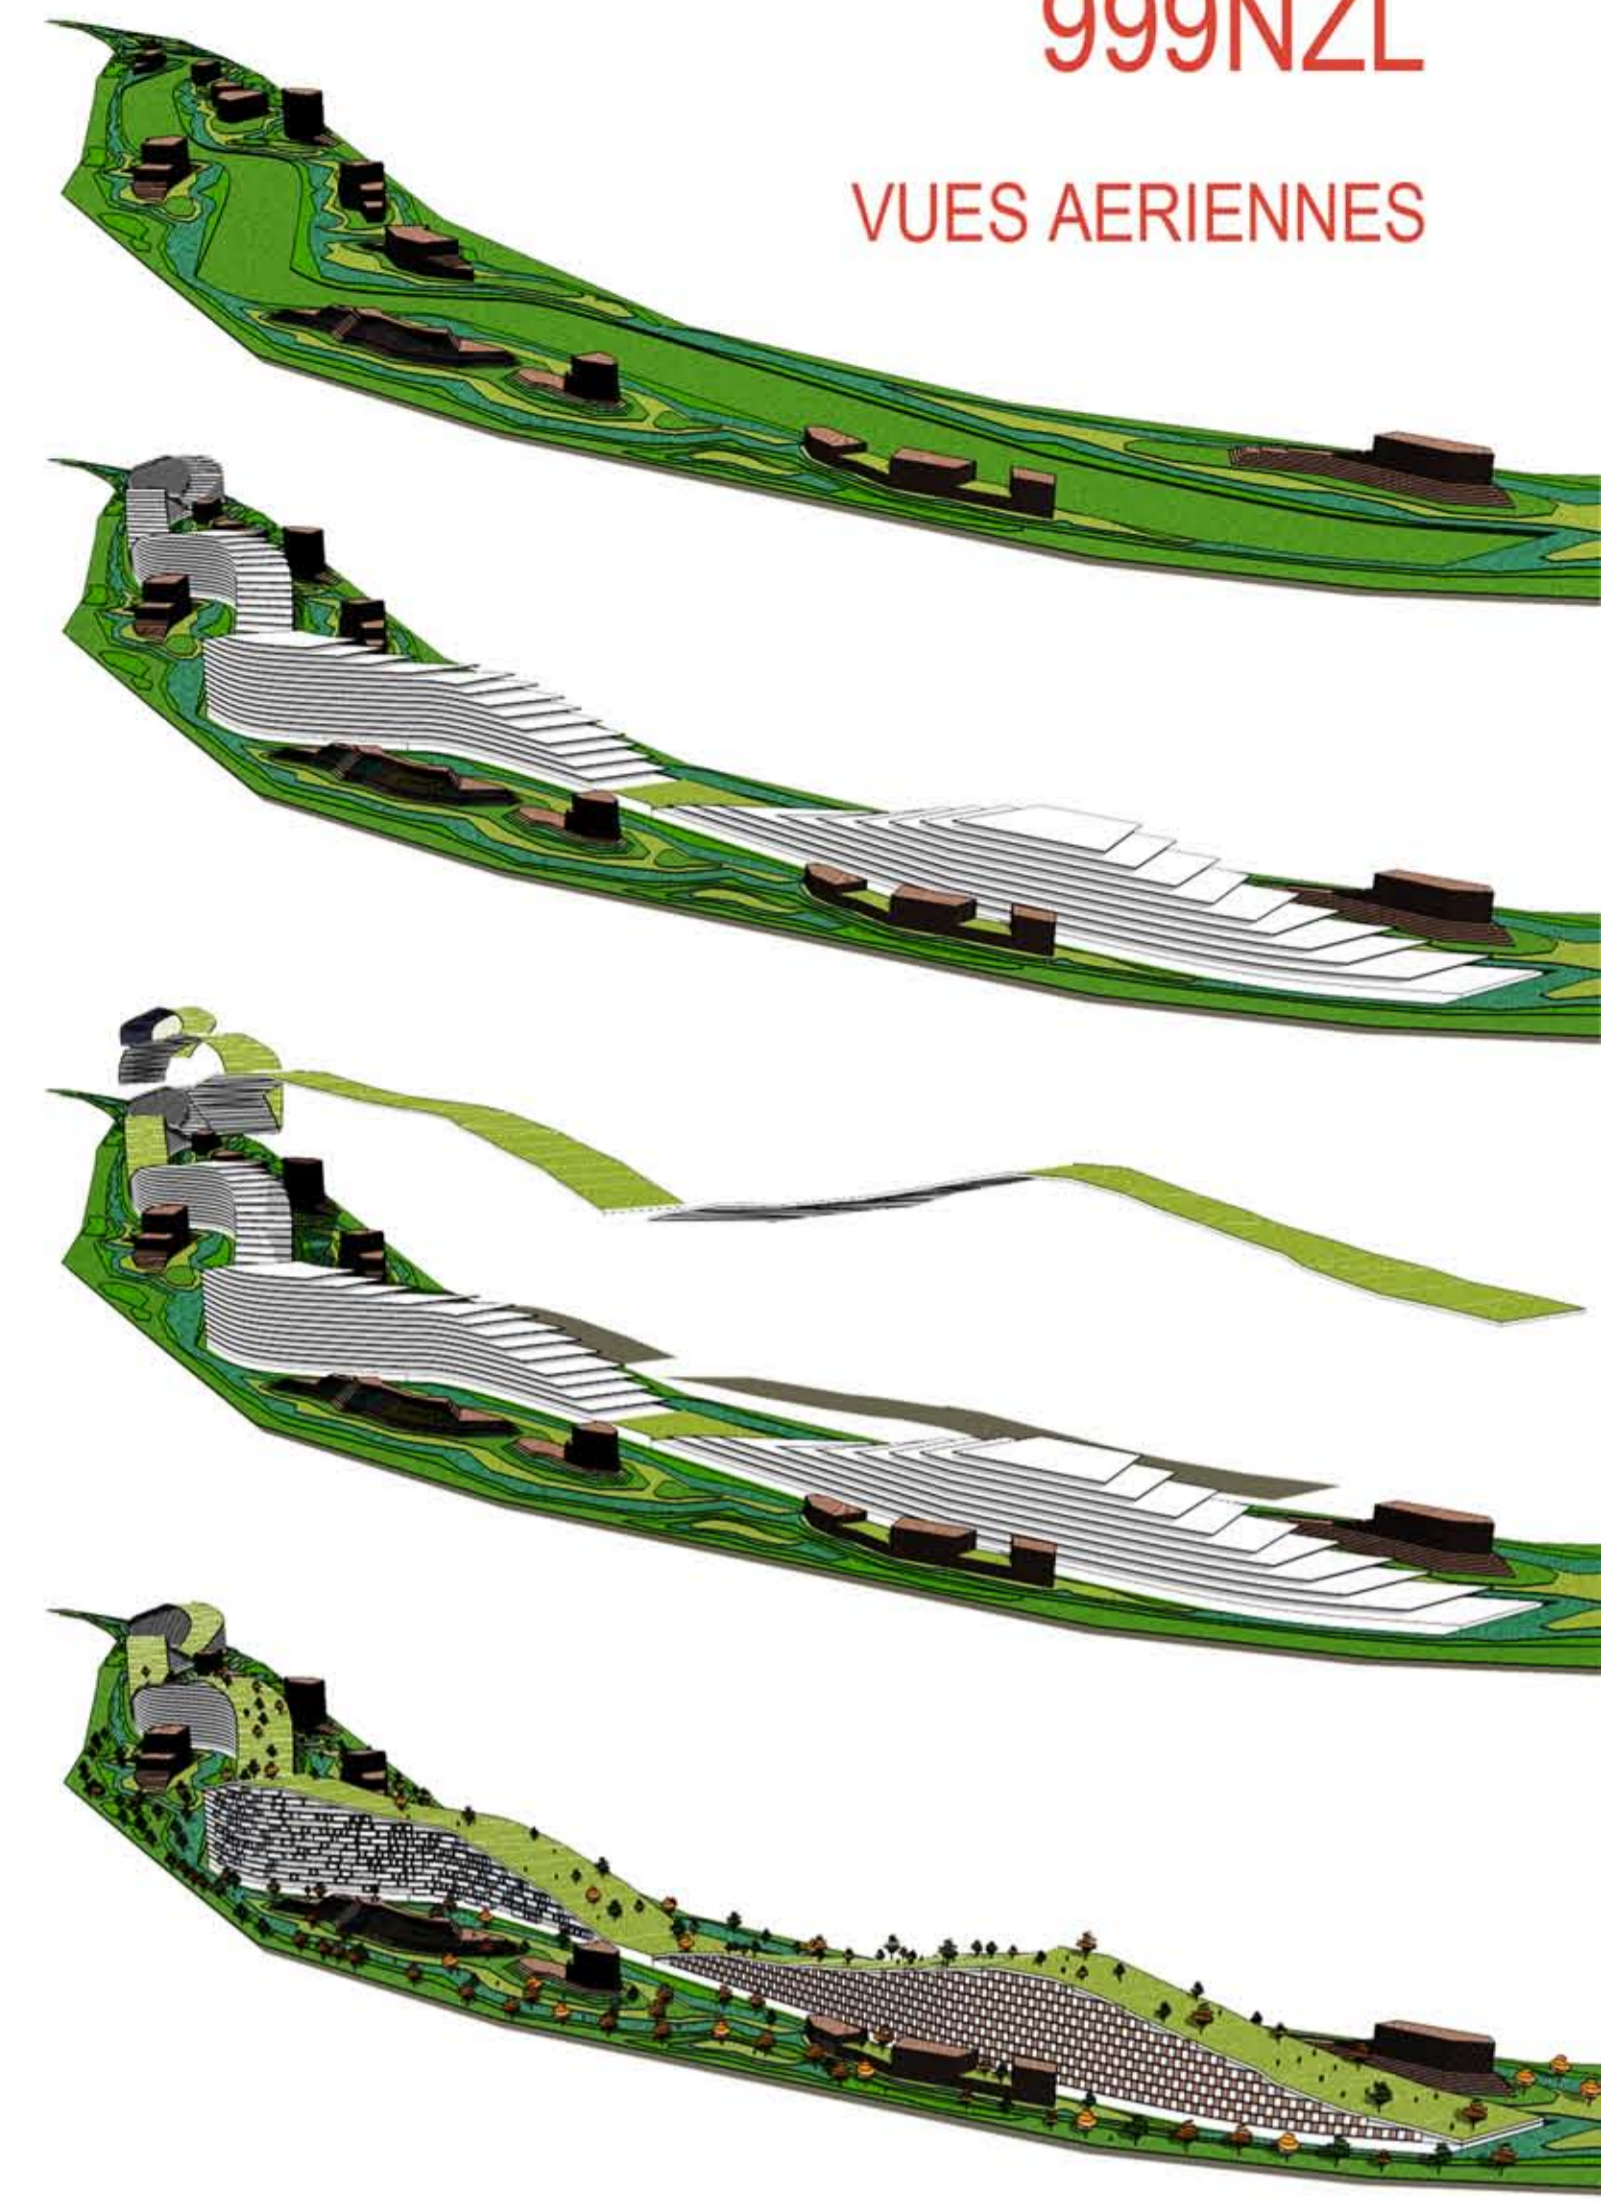

# Agora 2010

Quels paysages urbains pour Bordeaux demain?

PLAN MASSE 1/5000

999NZZL

VUES AERIENNES

COUPES DE PRINCIPE 1/1000

VUE DEPUIS LA GARONNE

VUE DEPUIS LA RIVE GAUCHE