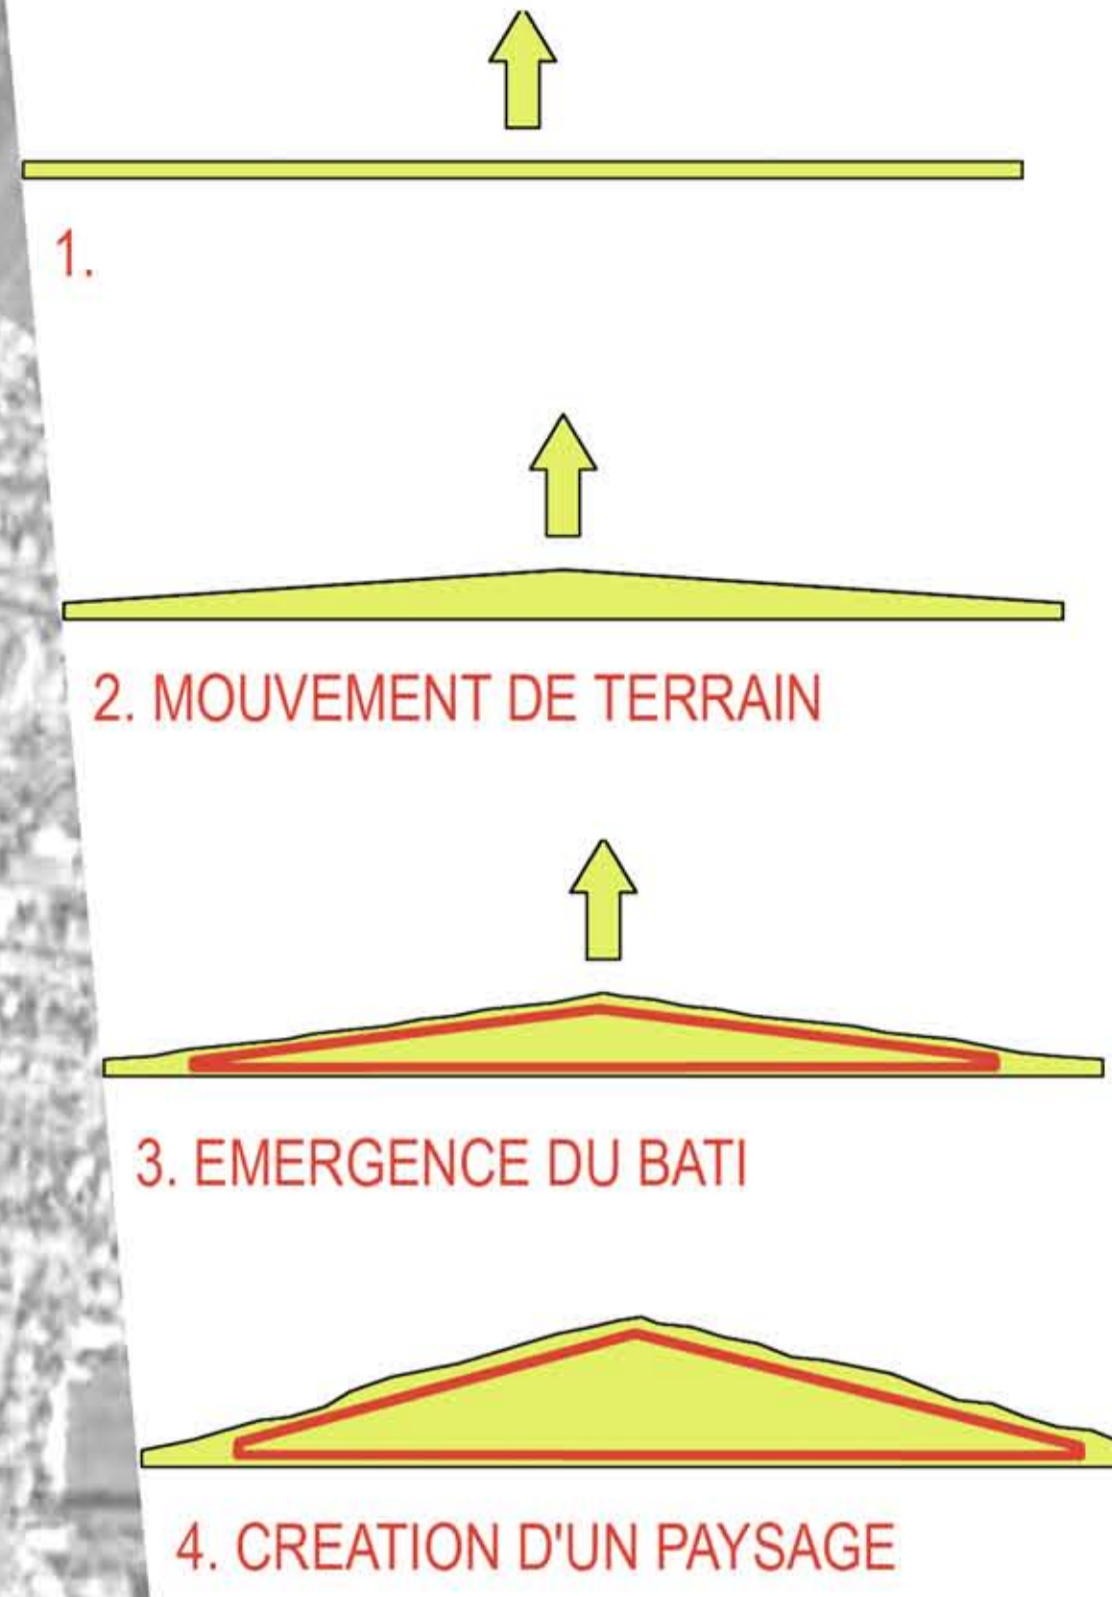

# Agora 2010

Quels paysages urbains pour Bordeaux demain?

PLAN MASSE 1/5000

999NZZL

VUES AERIENNES

COUPES DE PRINCIPE 1/1000

VUE DEPUIS LA GARONNE

VUE DEPUIS LA RIVE GAUCHE