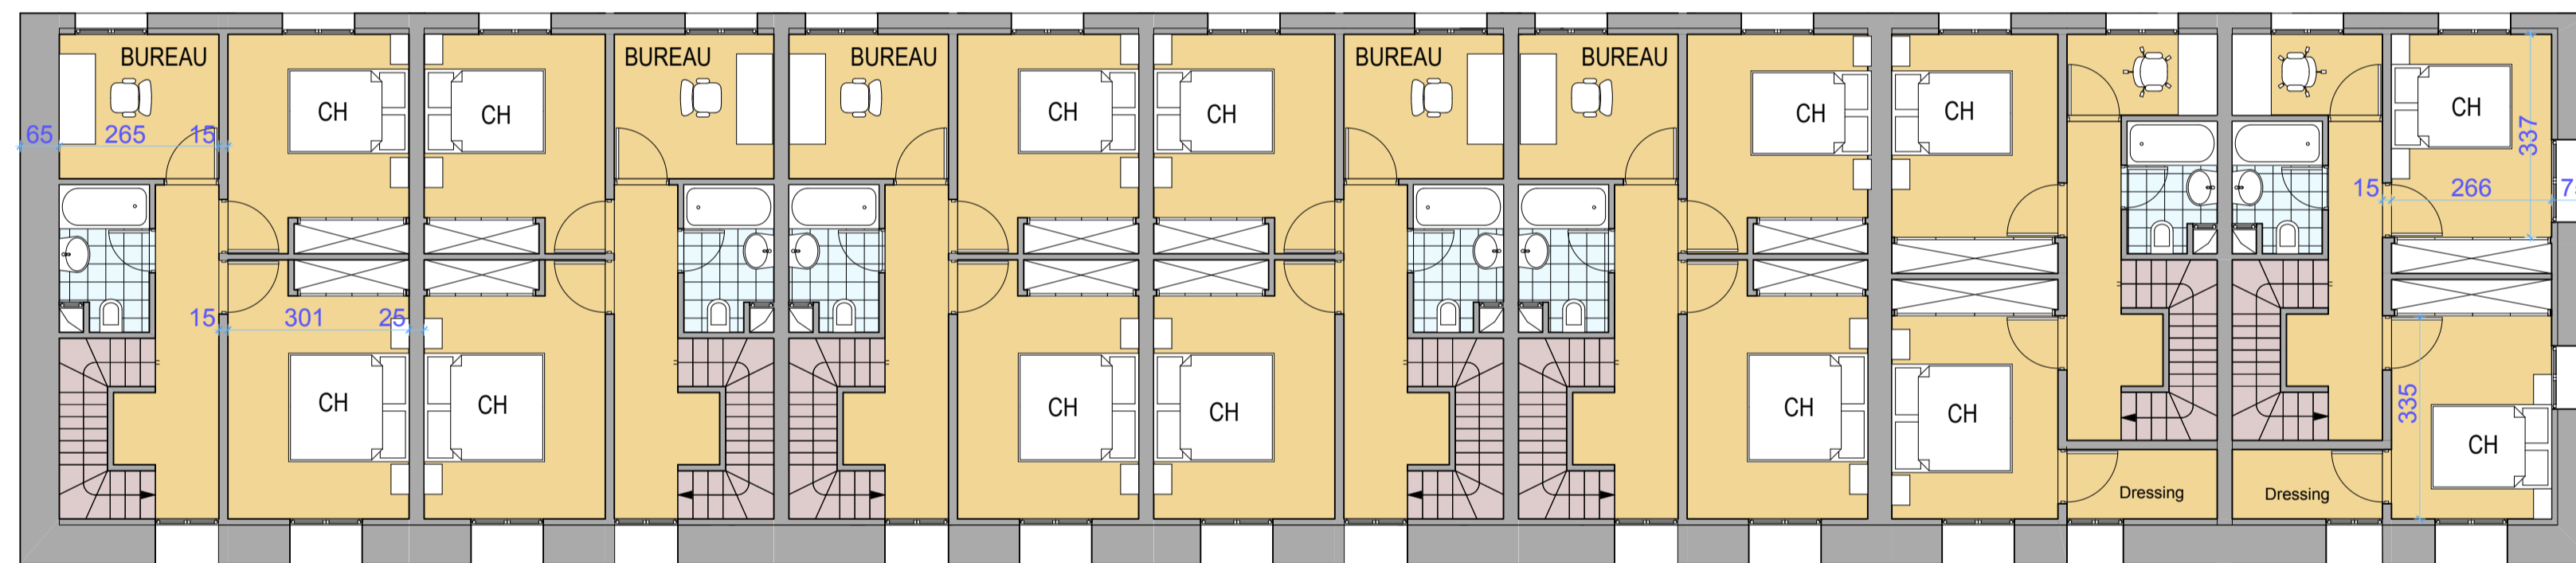

BAK007

Habiter les chais bordelais

FACADE SUD-OUEST Ech : 1/100

FACADE SUD-EST Ech:1/100

FACADE NORD-EST Ech:1/100

PARKING SOUS-TERRAIN - Ech : 1/200

1er ETAGE - Ech 1/100

COUPE B-B Ech 1/100

REZ DE CHAUSSEE - Ech : 1/100

Ech 1/200