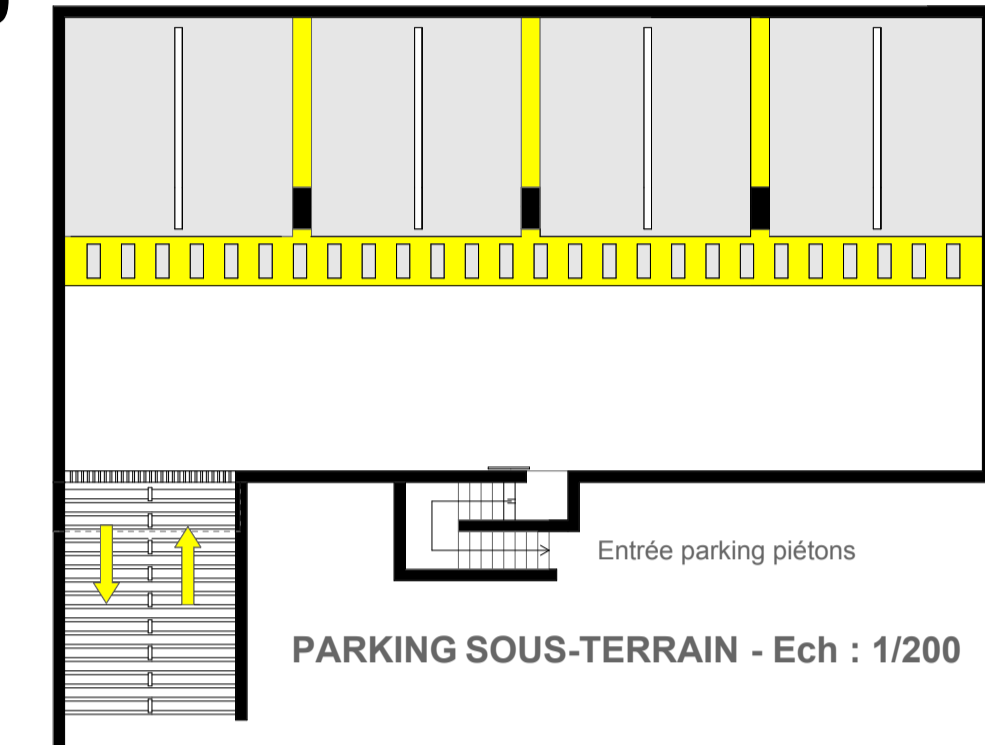

BAK007

Habiter les chais bordelais

FACADE SUD-OUEST Ech : 1/100

FACADE SUD-EST Ech:1/100

FACADE NORD-EST Ech:1/100

PARKING SOUS-TERRAIN - Ech : 1/200

1er ETAGE - Ech 1/100

COUPE B-B Ech 1/100

REZ DE CHAUSSEE - Ech : 1/100

Ech 1/200