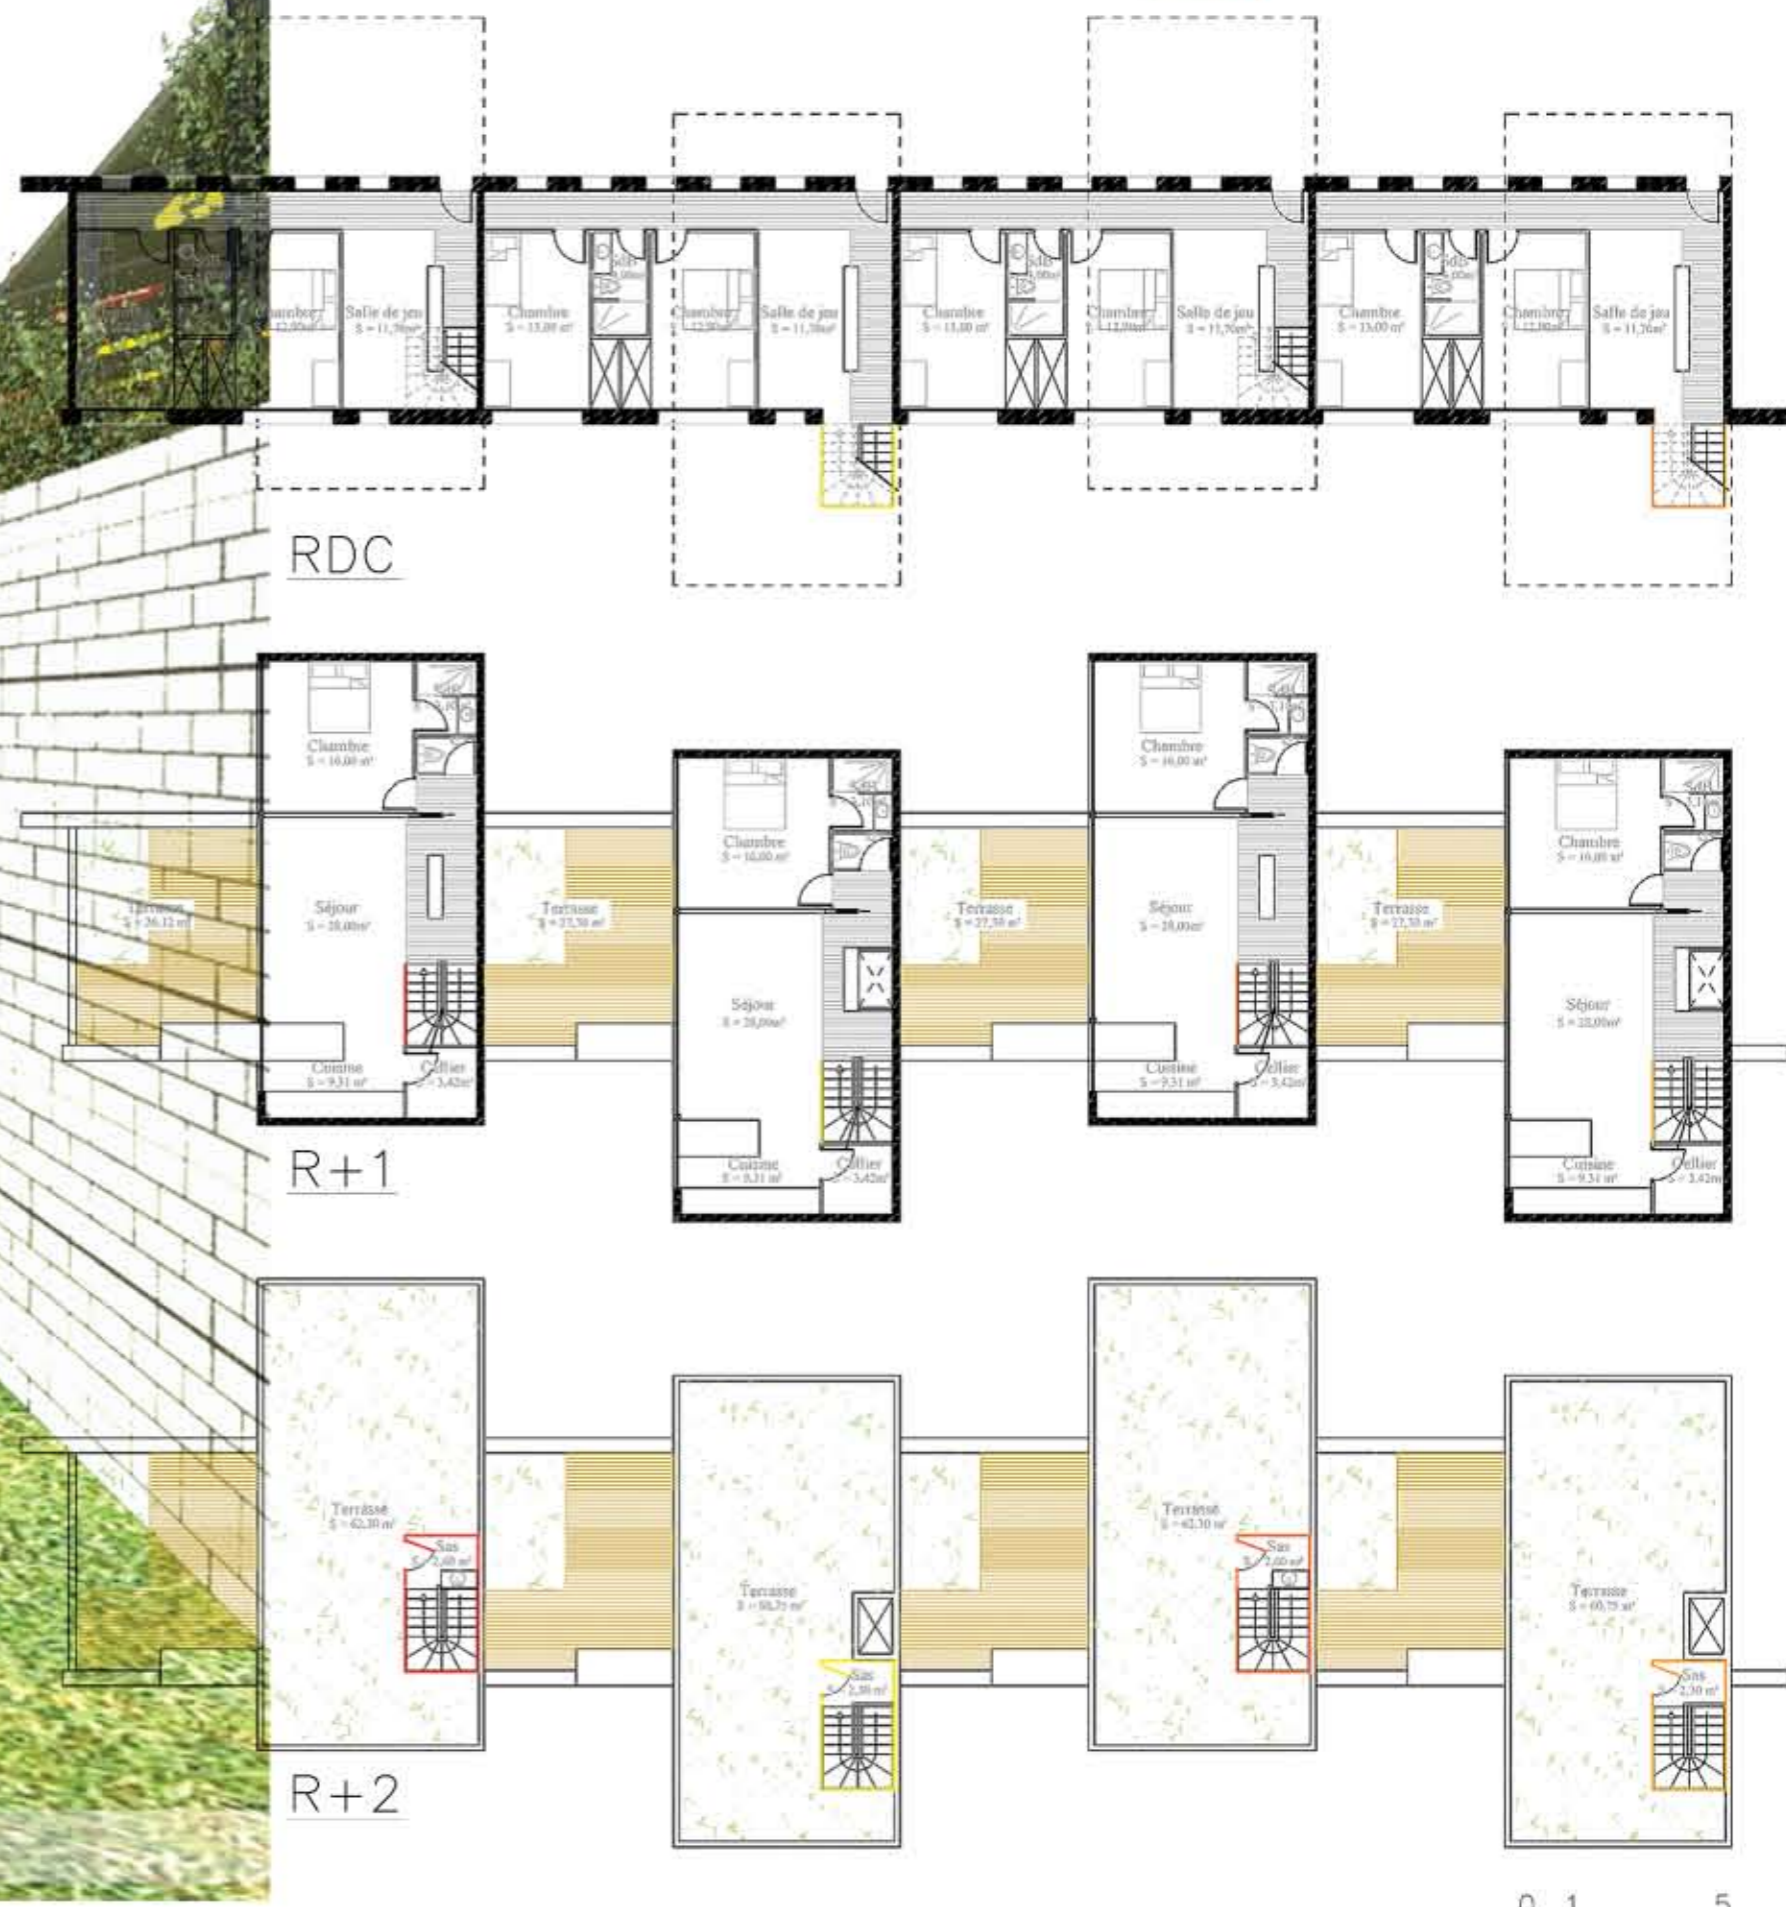

niv 2

niv 1

niv 0

niv -1

VERTE

ASCENSION

404 PEG

VUE SUR LES JARDINS SEMI PRIVES ET LE PATIO DU PARKING

COUPE GENERALE

PLAN MASSE

AMBIANCE DEPUIS LA TERRASSE DES LOGEMENTS

VUE DEPUIS LE CENTRE SOCIAL SUR LA HALLE & LE PATIO

VUE D'AVION SUR LE COEUR D'ILET ET LES ECHOPPES SAUVEGARDEES EN PERIPHERIE

ACCES PERIPHERIQUE AU PARKING ET AUX MAISONS