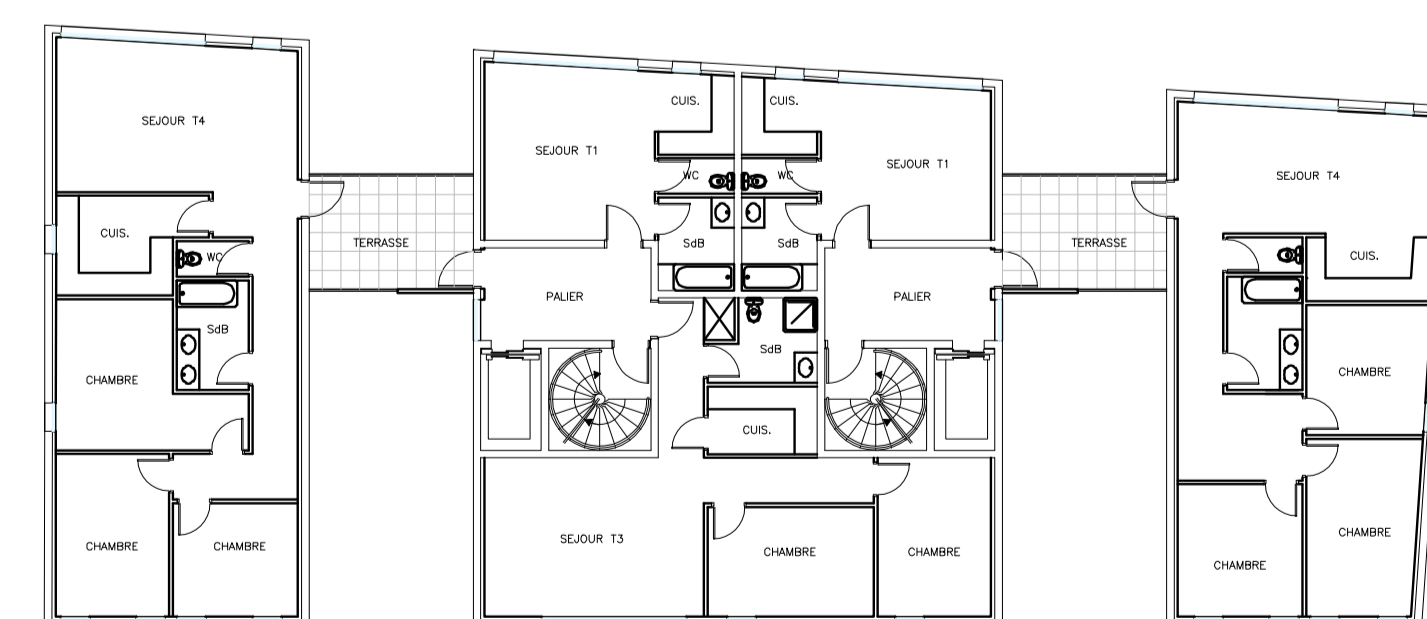

Plan masse au 1000e

- PARCELLES CREEES
- PARCELLES EXISTANTES MODIFIEES
- PARCELLES EXISTANTES INCHANGEES
- ESPACES PUBLICS CREEES

Coupe AA' au 200e

Coupe BB' au 200e

Entrée de la venelle sur la rue Guépin

Entrée de la rue des maisons vertes

Plan du RDC de deux maisons jumellées au 200e

Plan d'étage de deux maisons jumellées au 200e

Plan d'étage des logements collectifs au 200e