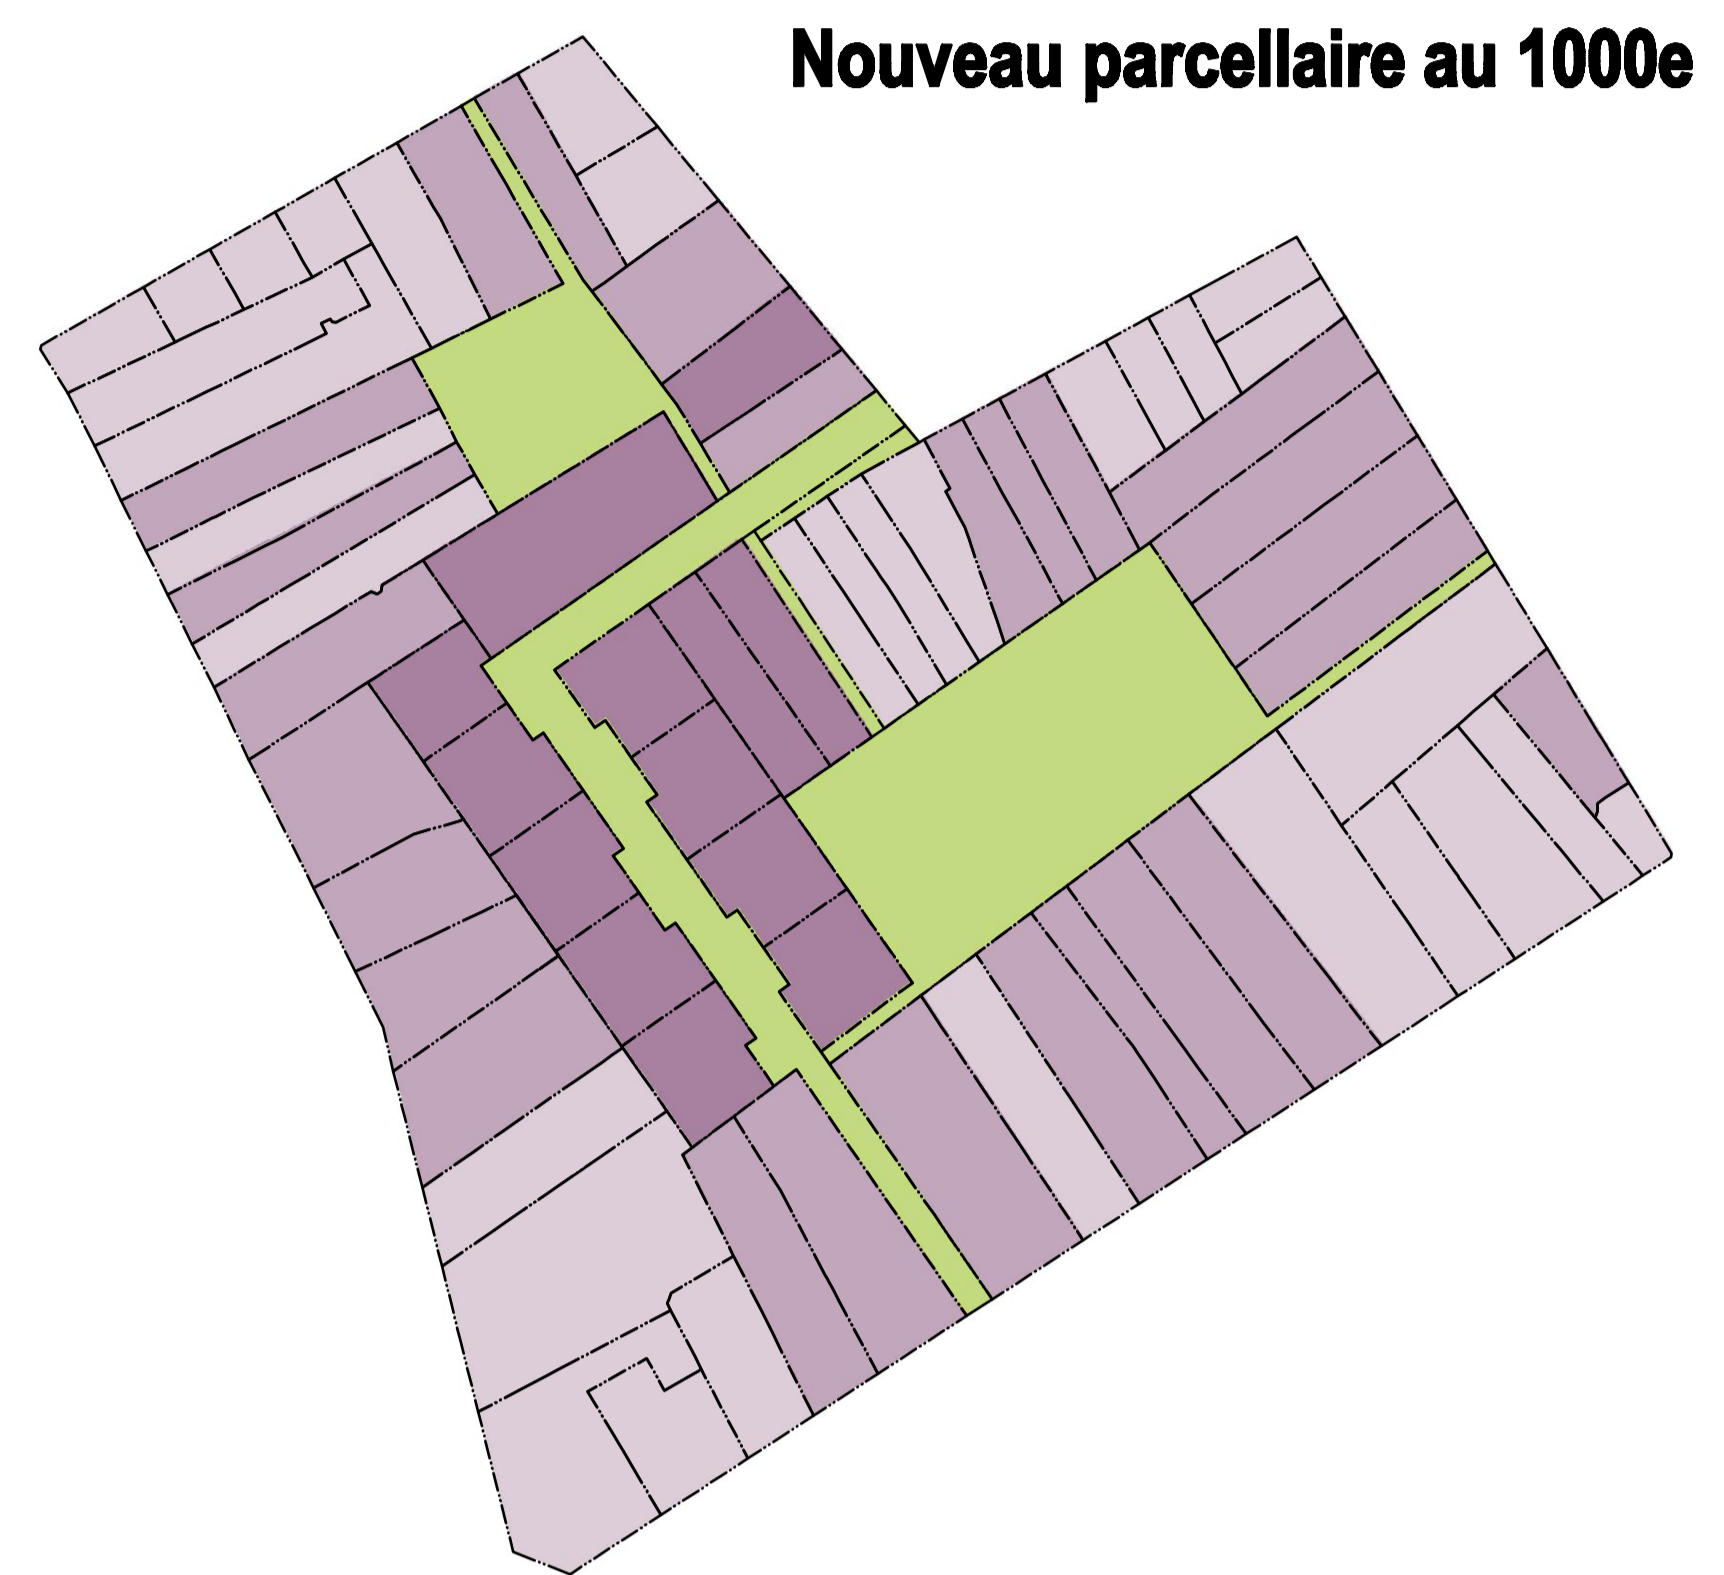

Plan masse au 1000e

- PARCELLES CREEES
- PARCELLES EXISTANTES MODIFIEES
- PARCELLES EXISTANTES INCHANGEES
- ESPACES PUBLICS CREEES

Coupe AA' au 200e

Coupe BB' au 200e

Entrée de la venelle sur la rue Guépin

Entrée de la rue des maisons vertes

Plan du RDC de deux maisons jumellées au 200e

Plan d'étage de deux maisons jumellées au 200e

Plan d'étage des logements collectifs au 200e