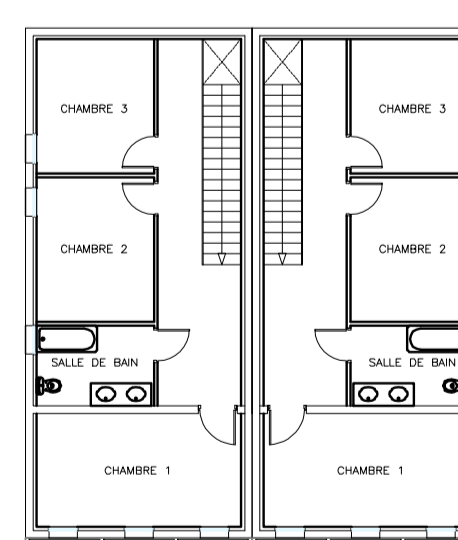

Plan masse au 1000e

- PARCELLES CREEES
- PARCELLES EXISTANTES MODIFIEES
- PARCELLES EXISTANTES INCHANGEES
- ESPACES PUBLICS CREEES

Coupe AA' au 200e

Coupe BB' au 200e

Entrée de la venelle sur la rue Guépin

Entrée de la rue des maisons vertes

Plan du RDC de deux maisons jumellées au 200e

Plan d'étage de deux maisons jumellées au 200e

Plan d'étage des logements collectifs au 200e